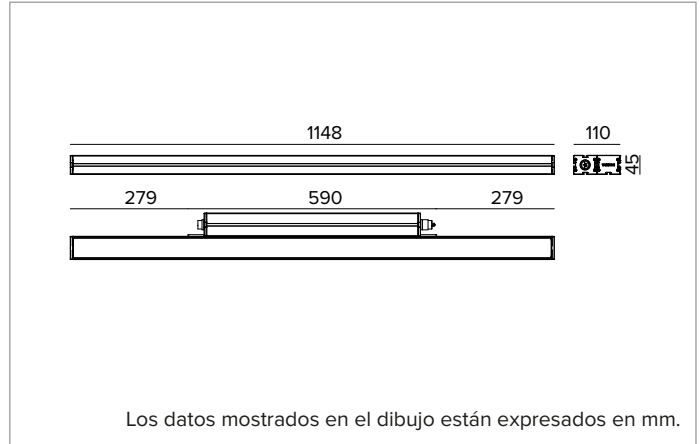

E0554FFL830D2BC | JEDI NOVA 55 Proyector Side Box Proyector lineal orientable de LED

		3000K	H(m)	D(m)	E _{max} (lx)
		Ra80		27°	
		Fixture Power	70W	1	0.47
		Source Flux	9096lm	2	0.95
		Fixture Flux	4437lm	3	1.42
		Efficacy	63lm/W	4	1.89
TS2147	I _{max} =1789cd/klm	I _{max}	16274cd	5	2.37

Eficiencia óptica: 49%

Flujo luminaria: 4437lm

Rendimiento luminoso: 63lm/W

Seguridad fotobiológica: Conforme al grupo de riesgo RG1 (Riesgo Bajo)

CARACTERÍSTICAS MECÁNICAS

Cuerpo de aluminio extruido anodizado 15μ. Pantalla plana de cristal extra claro de 5mm de espesor. Cuerpo de la luminaria orientable respecto a la superficie de instalación mediante estribos accesorios.